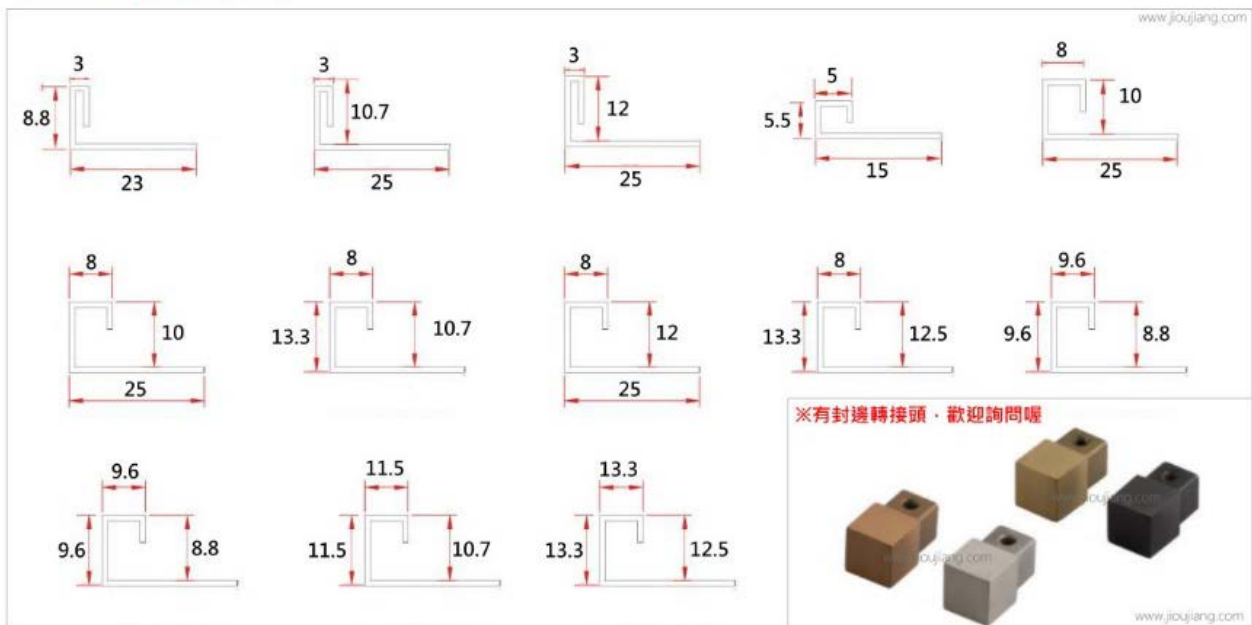

不鏽鋼 鍍鈦飾條

2.0

www.jiujiang.com

材質：不鏽鋼

長度：244cm、300cm

顏色：不鏽鋼色、鈦金色、黑鈦色、玫瑰金色

表面處理：拋光鏡面、毛絲面

多種規格：一字、L型、T型、□型、修邊條

一字型 (單位：mm)

www.jiujiang.com

L型 (單位：mm)

www.jiujiang.com

T型 (單位：mm)

鍍鈦條款式繁多
規格外產品也可接單訂製
歡迎加Line詢問

www.jiujiang.com

□型 (單位: mm)

www.jiujiang.com

□型 (單位: mm)

www.jiujiang.com

△型 (單位: mm)

www.jiujiang.com

特殊型 (單位: mm)