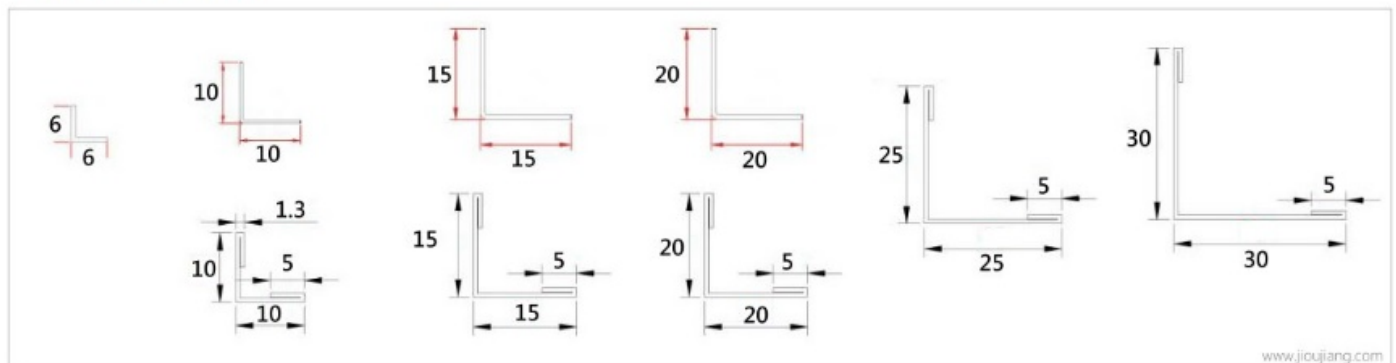

L型 (單位：mm)

www.jiujiang.com