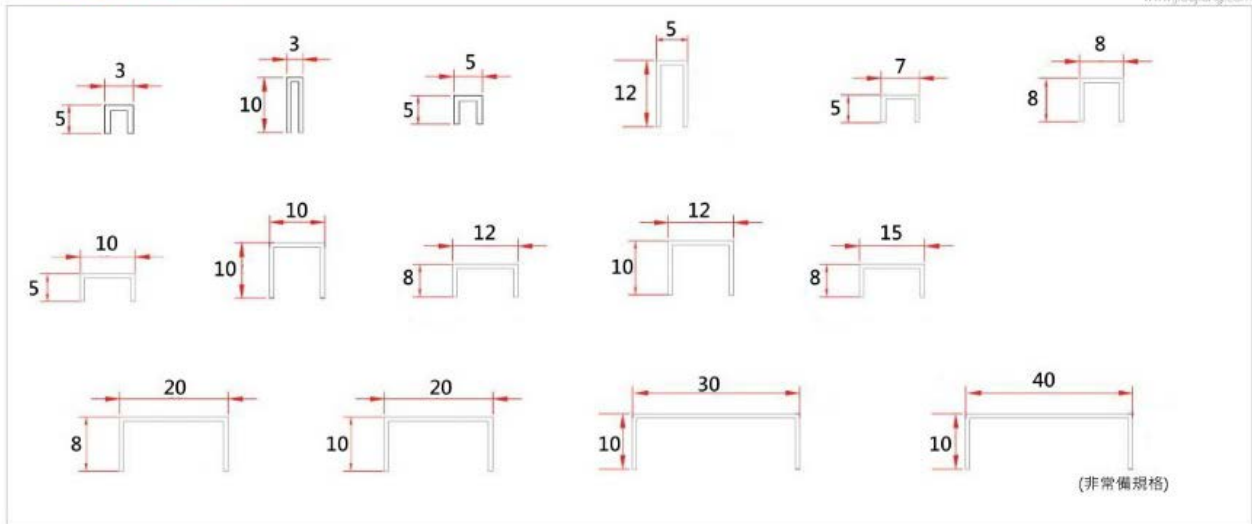

□型 (單位: mm)

www.jiujiang.com