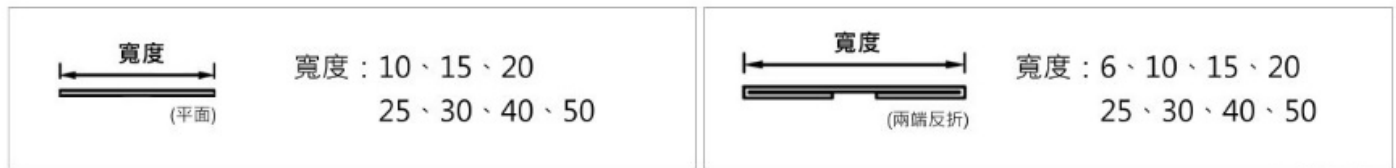

一字型 (單位：mm)

www.jiujiang.com