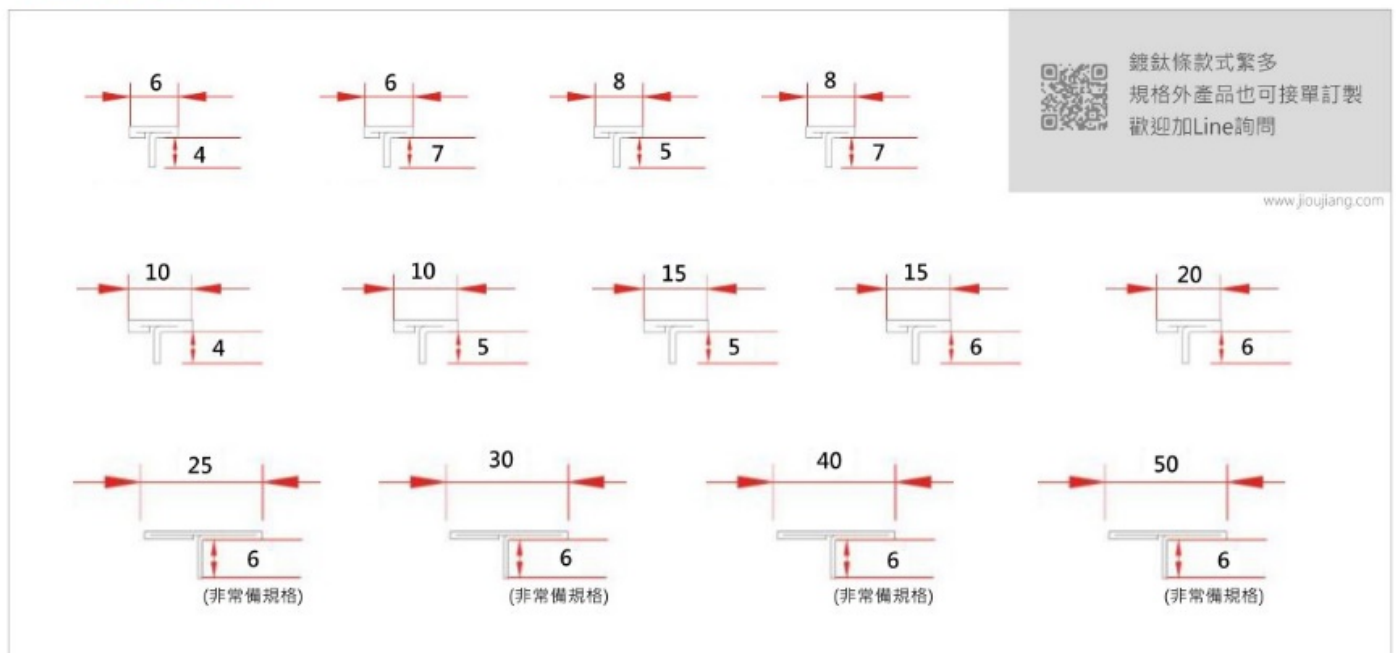

不鏽鋼 鍍鈦飾條

2.0

www.jiujiang.com

材質：不鏽鋼

長度：244cm、300cm

顏色：不鏽鋼色、鈦金色、黑鈦色、玫瑰金色

表面處理：拋光鏡面、毛絲面

多種規格：一字、L型、T型、□型、修邊條

一字型 (單位：mm)

www.jiujiang.com

L型 (單位：mm)

www.jiujiang.com

T型 (單位：mm)

鍍鈦條款式繁多
規格外產品也可接單訂製
歡迎加Line詢問

www.jiujiang.com

□型 (單位: mm)