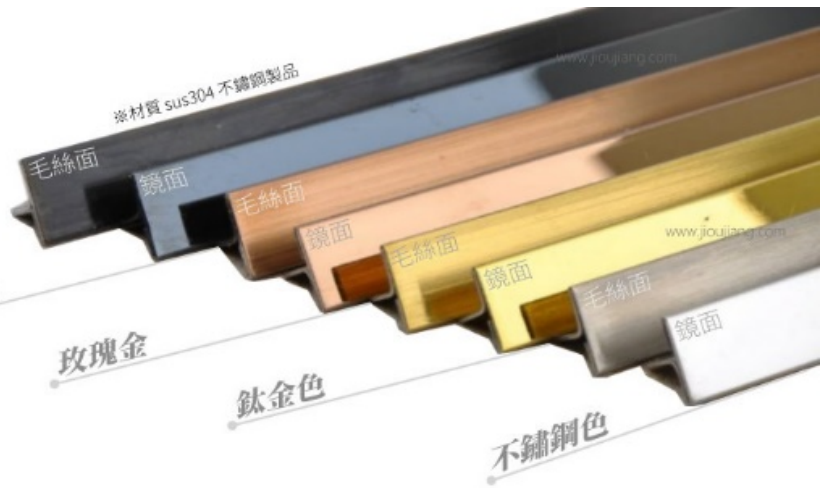

不鏽鋼 鍍鈦飾條

2.0

www.jiujiang.com

材質：不鏽鋼

長度：244cm、300cm

顏色：不鏽鋼色、鈦金色、黑鈦色、玫瑰金色

表面處理：拋光鏡面、毛絲面

多種規格：一字、L型、T型、□型、修邊條