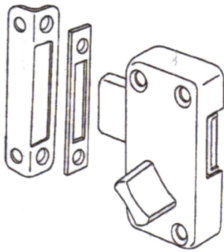

MK-7530 拉門門

材質	#304 不銹鋼
研磨	白鐵毛絲面
價格	元/組

材質	青銅
研磨	青銅鏡面
價格	元/組

MK-7531 門門

材質	#304 不銹鋼
研磨	白鐵毛絲面
價格	元/組

材質	青銅
研磨	青銅鏡面
價格	元/組

MK-7532 拉門門 (標準型)

材質	#304 不銹鋼
研磨	白鐵毛絲面
價格	元/組

材質	#304 不銹鋼
電鍍	青古銅色
價格	元/組

MK-7532 拉門門 (加長型)

材質	#304 不銹鋼
研磨	白鐵毛絲面
價格	元/組

材質	#304 不銹鋼
電鍍	青古銅色
價格	元/組