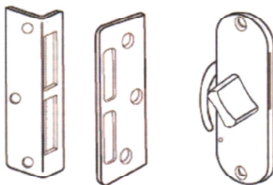

MK-7530 拉門門

材質	#304 不銹鋼
研磨	白鐵毛絲面
價格	元/組

材質	青銅
研磨	青銅鏡面
價格	元/組

MK-7531 門門

材質	#304 不銹鋼
研磨	白鐵毛絲面
價格	元/組

材質	青銅
研磨	青銅鏡面
價格	元/組

MK-7532 拉門門 (標準型)

材質	#304 不銹鋼
研磨	白鐵毛絲面
價格	元/組

材質	#304 不銹鋼
電鍍	青古銅色
價格	元/組

MK-7532 拉門門 (加長型)

材質	#304 不銹鋼
研磨	白鐵毛絲面
價格	元/組

材質	#304 不銹鋼
電鍍	青古銅色
價格	元/組