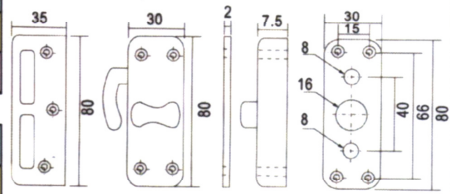

MK-7530 拉門門

材質	#304 不銹鋼
研磨	白鐵毛絲面
價格	元/組

材質	青銅
研磨	青銅鏡面
價格	元/組

MK-7531 門門

材質	#304 不銹鋼
研磨	白鐵毛絲面
價格	元/組

材質	青銅
研磨	青銅鏡面
價格	元/組

MK-7532 拉門門 (標準型)

材質	#304 不銹鋼
研磨	白鐵毛絲面
價格	元/組

材質	#304 不銹鋼
電鍍	青古銅色
價格	元/組

MK-7532 拉門門 (加長型)

材質	#304 不銹鋼
研磨	白鐵毛絲面
價格	元/組

材質	#304 不銹鋼
電鍍	青古銅色
價格	元/組