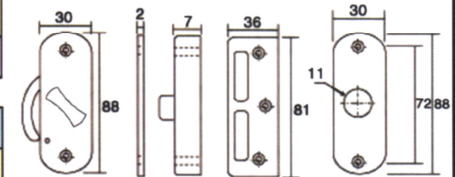

MK-7530 拉門門

材質	#304 不銹鋼
研磨	白鐵毛絲面
價格	元/組

材質	青銅
研磨	青銅鏡面
價格	元/組

MK-7531 門門

材質	#304 不銹鋼
研磨	白鐵毛絲面
價格	元/組

材質	青銅
研磨	青銅鏡面
價格	元/組

MK-7532 拉門門 (標準型)

材質	#304 不銹鋼
研磨	白鐵毛絲面
價格	元/組

材質	#304 不銹鋼
電鍍	青古銅色
價格	元/組

MK-7532 拉門門 (加長型)

材質	#304 不銹鋼
研磨	白鐵毛絲面
價格	元/組

材質	#304 不銹鋼
電鍍	青古銅色
價格	元/組