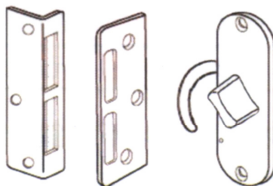

MK-7530 拉門門

材質	#304 不銹鋼
研磨	白鐵毛絲面
價格	元/組

材質	青銅
研磨	青銅鏡面
價格	元/組

MK-7531 門門

材質	#304 不銹鋼
研磨	白鐵毛絲面
價格	元/組

材質	青銅
研磨	青銅鏡面
價格	元/組

MK-7532 拉門門 (標準型)

材質	#304 不銹鋼
研磨	白鐵毛絲面
價格	元/組

材質	#304 不銹鋼
電鍍	青古銅色
價格	元/組

MK-7532 拉門門 (加長型)

材質	#304 不銹鋼
研磨	白鐵毛絲面
價格	元/組

材質	#304 不銹鋼
電鍍	青古銅色
價格	元/組