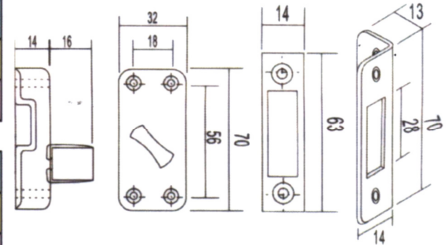

MK-7530 拉門門

材質	#304 不銹鋼
研磨	白鐵毛絲面
價格	元/組

材質	青銅
研磨	青銅鏡面
價格	元/組

MK-7531 門門

材質	#304 不銹鋼
研磨	白鐵毛絲面
價格	元/組

材質	青銅
研磨	青銅鏡面
價格	元/組

MK-7532 拉門門 (標準型)

材質	#304 不銹鋼
研磨	白鐵毛絲面
價格	元/組

材質	#304 不銹鋼
電鍍	青古銅色
價格	元/組

MK-7532 拉門門 (加長型)

材質	#304 不銹鋼
研磨	白鐵毛絲面
價格	元/組

材質	#304 不銹鋼
電鍍	青古銅色
價格	元/組