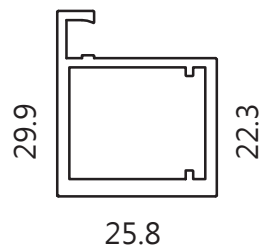

ANKOR

DS-30 專用框