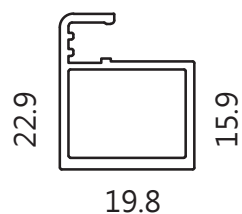

SALICE

Air 專用框

ANKOR

DS-30 專用框

G2000

400

540