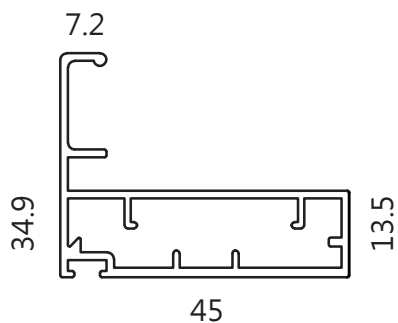

540

SALICE

Air

義大利 SALICE AIR 天地緩衝鉸鏈

鍍鈦色

適用門寬：Max 600mm

適用門高：Max 2100mm

鉸鏈安裝於櫃體頂板與底板

ANKOR

DS-30

義大利 EFFEGI DS-30 上下鋁框門鉸鏈

鍍鈦色

適用門寬：Max 600mm

適用門高：Max 2800mm

安裝於櫃體頂板與底板

G2000

540

義大利 SALICE
Silentia+100 可調式緩衝鉸鏈

鉸鍊杯直徑：35mm

平把手設計

技術與美學結合

把手無銳角，安全100分