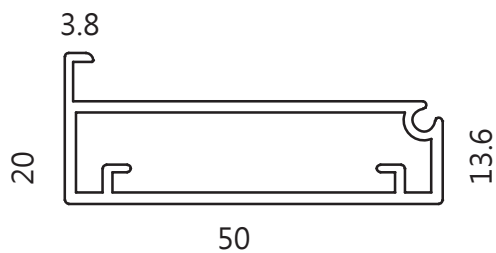

540

SALICE

Air

義大利 SALICE AIR 天地緩衝鉸鏈

鍍鈦色

適用門寬：Max 600mm

適用門高：Max 2100mm

鉸鏈安裝於櫃體頂板與底板

ANKOR

DS-30

義大利 EFFEGI DS-30 上下鋁框門鉸鏈

鍍鈦色

適用門寬：Max 600mm

適用門高：Max 2800mm

安裝於櫃體頂板與底板

G2000

540

義大利 SALICE
Silentia+100 可調式緩衝鉸鏈

鉸鍊杯直徑：35mm

平把手設計

技術與美學結合

把手無銳角，安全100分