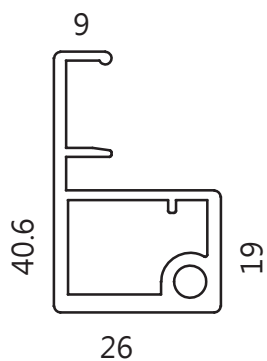

SALICE

Air 專用框