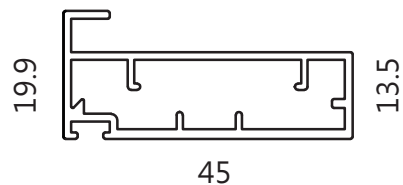

540

SALICE

Air

義大利 SALICE AIR 天地緩衝鉸鏈

鍍鈦色

適用門寬：Max 600mm

適用門高：Max 2100mm

鉸鏈安裝於櫃體頂板與底板

ANKOR

DS-30

義大利 EFFEGI DS-30 上下鋁框門鉸鏈

鍍鈦色

適用門寬：Max 600mm

適用門高：Max 2800mm

安裝於櫃體頂板與底板

G2000

540

義大利 SALICE
Silentia+100 可調式緩衝鉸鏈

鉸鍊杯直徑：35mm

平把手設計

技術與美學結合

把手無銳角，安全100分