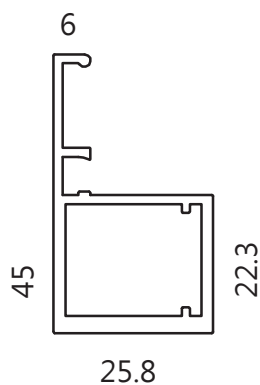

ANKOR

DS-30 專用框