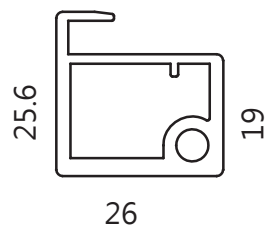

SALICE

Air 專用框