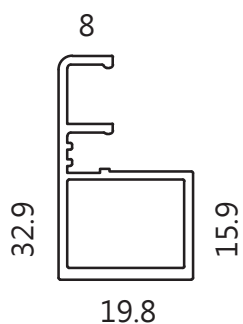

SALICE

Air 專用框

ANKOR

DS-30 專用框

G2000

400

540