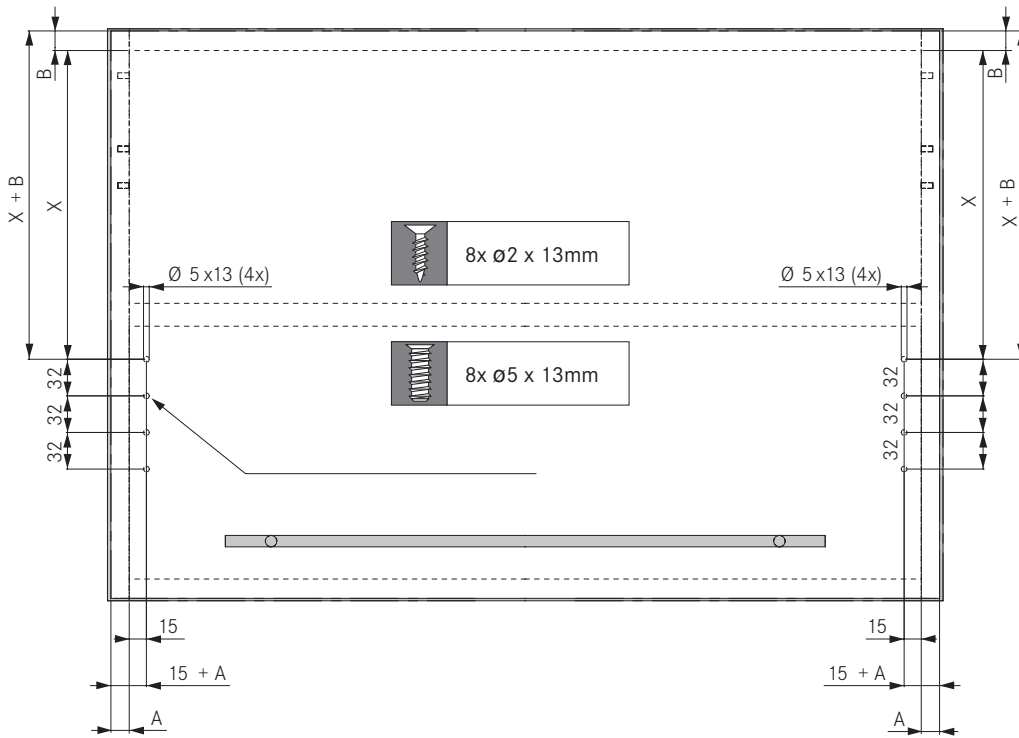

Kinvaro L-80

Montageanleitung / Assembly instructions

D2800132000 - 07/2012

Montage / Assembling

Kinvaro L-80	KH	min. LH	A	Y
Typ 1	350 - 369	312	161	304
Typ 2	370 - 389	332	176	337
Typ 3	390 - 409	352	191	370
Typ 4	410 - 429	372	206	403
Typ 5	430 - 600	392	221	436

Alle Maße in Millimeter.
 All dimensions in millimetres.
 Toutes les dimensions sont en millimètres.
 Tutte le misure sono in millimetri.
 Todas las medidas en milímetros.
 Alla mått i millimeter.

Kinvaro L-80	1	2	3	4	5
X	190	210	230	250	270

Kinvaro L-80	1	2	3	4	5
X	190	210	230	250	270

Kinvaro L-80

Montageanleitung / Assembly instructions

D2800132000 - 07/2012

3

Kinvaro L-80

Montageanleitung / Assembly instructions

D2800132000 - 07/2012