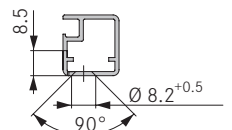

Kinvaro L-80	1	2	3	4	5
X	190	210	230	250	270

Kinvaro L-80	1	2	3	4	5
X	190	210	230	250	270