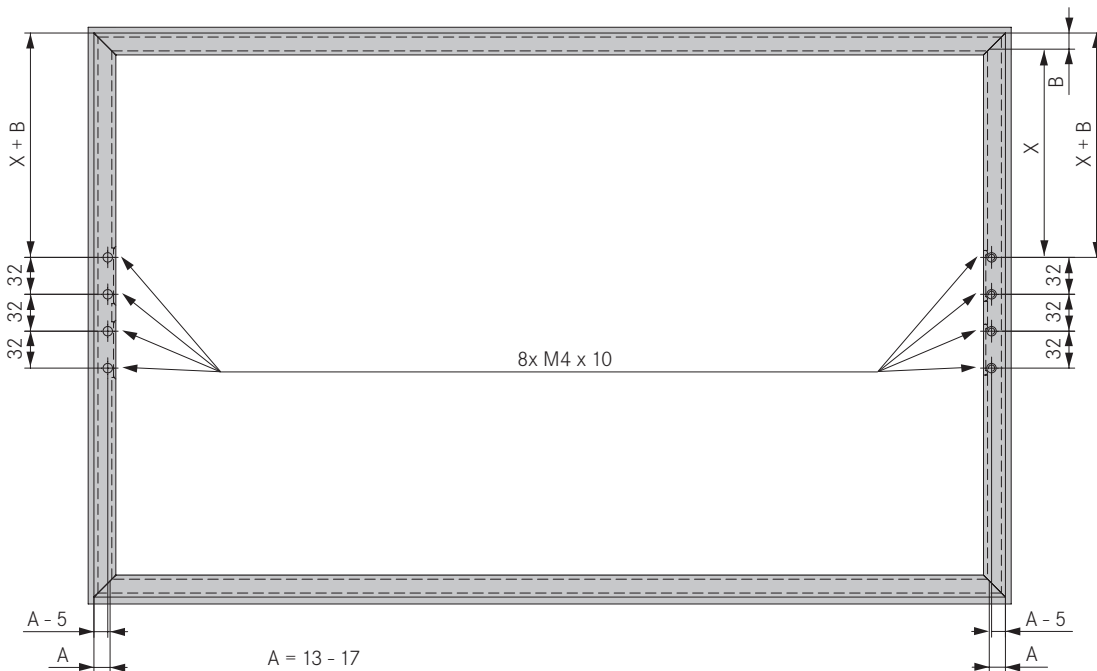

Kinvaro L-80

Montageanleitung / Assembly instructions

D2800132000 - 07/2012

Montage / Assembling

Kinvaro L-80	KH	min. LH	A	Y
Typ 1	350 - 369	312	161	304
Typ 2	370 - 389	332	176	337
Typ 3	390 - 409	352	191	370
Typ 4	410 - 429	372	206	403
Typ 5	430 - 600	392	221	436

Alle Maße in Millimeter.
 All dimensions in millimetres.
 Toutes les dimensions sont en millimètres.
 Tutte le misure sono in millimetri.
 Todas las medidas en milímetros.
 Alla mått i millimeter.

Kinvaro L-80	1	2	3	4	5
X	190	210	230	250	270