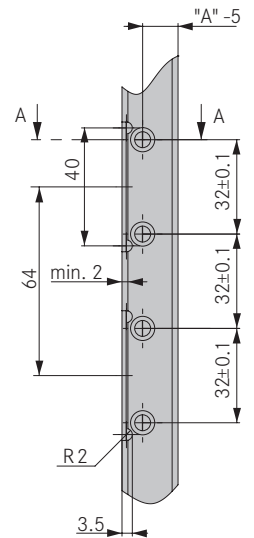

Kinvaro L-80	1	2	3	4	5
X	190	210	230	250	270

Kinvaro L-80	1	2	3	4	5
X	190	210	230	250	270