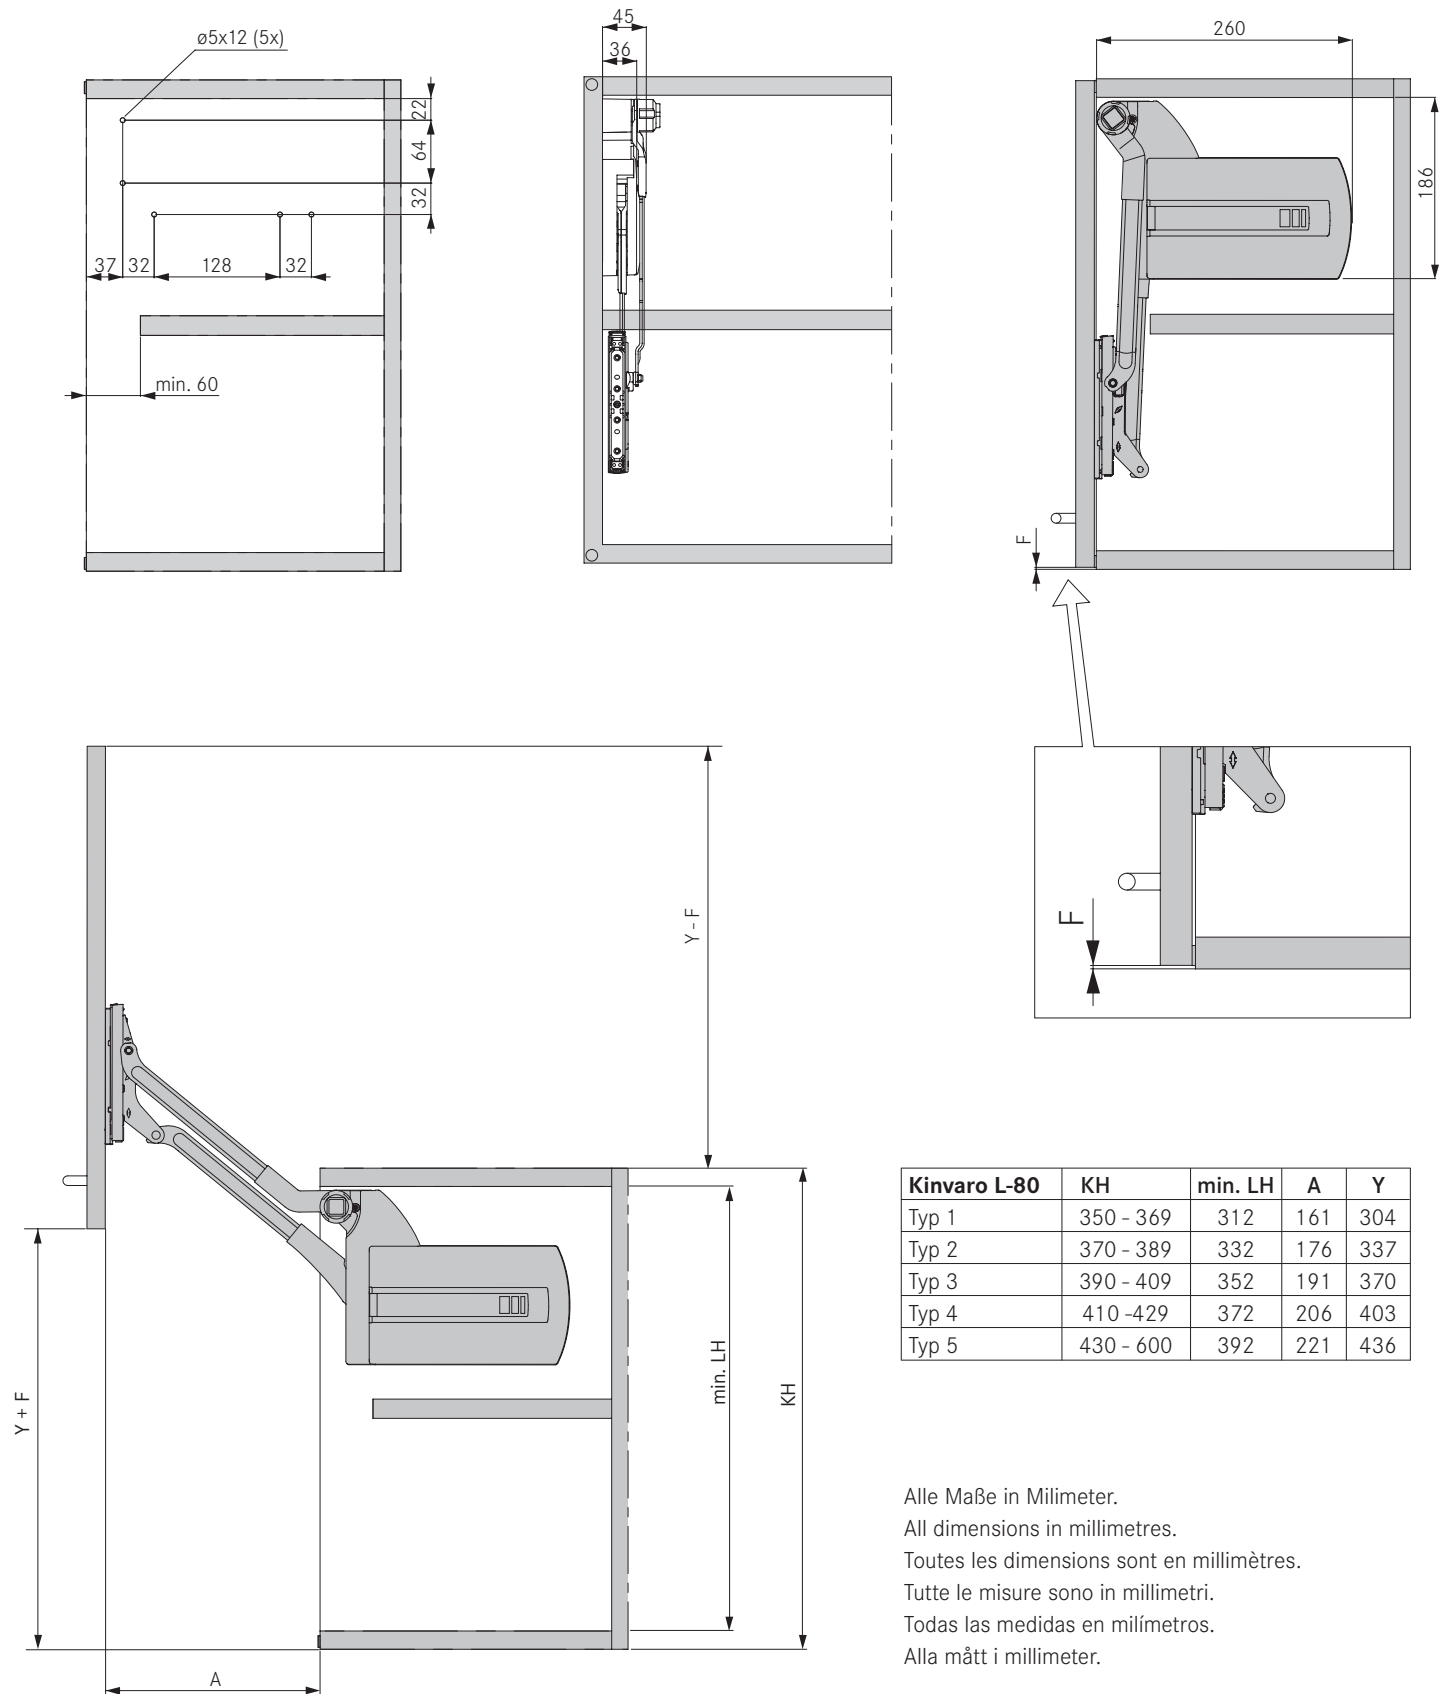

Kinvaro L-80

Montageanleitung / Assembly instructions

F152147588898 - 07/2012

1

Montage / Assembling

Montage: Kinvaro L-80
Mounting: Kinvaro L-80
Montage: Kinvaro L-80

Montaggio: Kinvaro L-80
Montaje: Kinvaro L-80
Montering: Kinvaro L-80

Kinvaro L-80

Montageanleitung / Assembly instructions

D2800132000 - 07/2012

Montage / Assembling

Kinvaro L-80	KH	min. LH	A	Y
Typ 1	350 - 369	312	161	304
Typ 2	370 - 389	332	176	337
Typ 3	390 - 409	352	191	370
Typ 4	410 - 429	372	206	403
Typ 5	430 - 600	392	221	436

Alle Maße in Millimeter.
 All dimensions in millimetres.
 Toutes les dimensions sont en millimètres.
 Tutte le misure sono in millimetri.
 Todas las medidas en milímetros.
 Alla mått i millimeter.

Kinvaro L-80	1	2	3	4	5
X	190	210	230	250	270

Kinvaro L-80	1	2	3	4	5
X	190	210	230	250	270

Kinvaro L-80

Montageanleitung / Assembly instructions

D2800132000 - 07/2012

3

Kinvaro L-80

Montageanleitung / Assembly instructions

D2800132000 - 07/2012