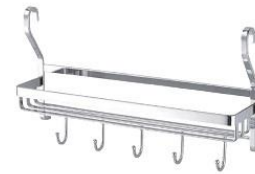

■ C29024 雙層轉角架(加大型)  
寬 x 深 x 高  
260x280x505 不鏽鋼鍍鉻 3000  
(附件) A00008背鉤x1只

九江五金行 02-2331-5987

單位：mm

SEAWA KITCHEN  
THE WORLD THE  
KING OF GNK

■ C09022 食譜架  
寬 x 深 x 高  
420x50x360 鐵鍍鉻 1500

■ C29026 砧板架(簡式)  
寬 x 深 x 高  
80x105x70 不鏽鋼鍍鉻 200

■ D04307 易利鉤鍋蓋架(加長型)  
寬 x 深 x 高  
215x120x500 不鏽鋼鍍鉻 950  
(附件) A00004集水盒x1只

■ C29027 五鉤置物架  
寬 x 深 x 高  
355x95x212 不鏽鋼鍍鉻 1530  
\*可另搭配A08000鋼鍍鉻管座成為獨立式

■ C29028 瓶罐置物架  
寬 x 深 x 高  
453x255x320 不鏽鋼鍍鉻 1800