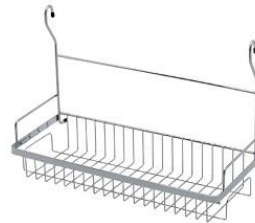

■ B28003 鍋蓋砧板刀架(桌上式)  
寬 x 深 x 高  
310x165x280 不鏽鋼鍍鉻 2050  
(附件) A00002集水盤x1只

■ C29021 鍋蓋砧板刀架(掛鉤式)  
寬 x 深 x 高  
310x185x435 不鏽鋼鍍鉻 2320  
(附件) A00002集水盤x1只、A00005背鉤x1只

■ C29023 單層轉角架  
寬 x 深 x 高  
260x280x360 不鏽鋼鍍鉻 2050  
(附件) A00007背鉤x1只

■ C29024 雙層轉角架(加大型)  
寬 x 深 x 高  
260x280x505 不鏽鋼鍍鉻 3000  
(附件) A00008背鉤x1只

九江五金行 02-2331-5987

單位：mm

SEAWA KITCHEN  
THE WORLD THE  
KING OF GNK

■ C09022 食譜架  
寬 x 深 x 高  
420x50x360 鐵鍍鉻 1500

■ C29026 砧板架(簡式)  
寬 x 深 x 高  
80x105x70 不鏽鋼鍍鉻 200

■ D04307 易利鉤鍋蓋架(加長型)  
寬 x 深 x 高  
215x120x500 不鏽鋼鍍鉻 950  
(附件) A00004集水盒x1只

■ C29027 五鉤置物架  
寬 x 深 x 高  
355x95x212 不鏽鋼鍍鉻 1530  
\*可另搭配A08000鋼鍍鉻管座成為獨立式

■ C29028 瓶罐置物架  
寬 x 深 x 高  
453x255x320 不鏽鋼鍍鉻 1800